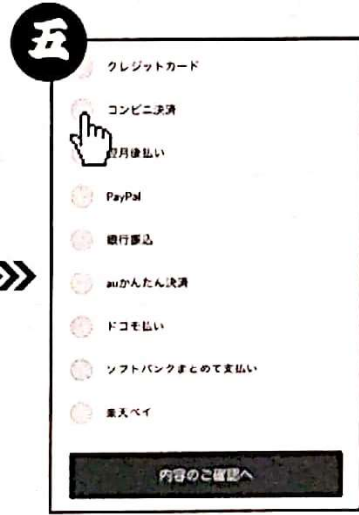

## チケット購入方法

- ・[hello@stores.jp]からのメールを受信できる設定にしてください。
- ・入場チケットは、お申込み確認メールがチケットの代わりとなります。
- ・ご来場時に「お申込み確認メール」または「申込者のお名前」を受付にて確認させていただきます。

storeにアクセスすると、現在販売されているチケットの種類が表示されます。お好みのものをお選びください。

チケットを選ぶとこの画面になります。「カートに入れる」ボタンを押してください。

チケットを確認し、store会員の方は「ログイン」、初めての方は「ゲスト購入」を選びます。

初めてご購入の方は、必要事項記入の画面になりますので、記載して次へ。

お支払い方法を上記の中から選びます。※お支払い方法によっては手数料がかかりますことご了承ください。(例はコンビニ決済)

チケット、支払い方法、個人情報を確認し、「注文する」を押していただくとチケット購入完了です。

## オンライン視聴方法

ご視聴に必要なURLページとパスワードは、配信24時間前までに登録頂きましたメールアドレスに送付いたします。パスワードをコピー(又はメモ)して、URLのサイトでパスワード入力してください。